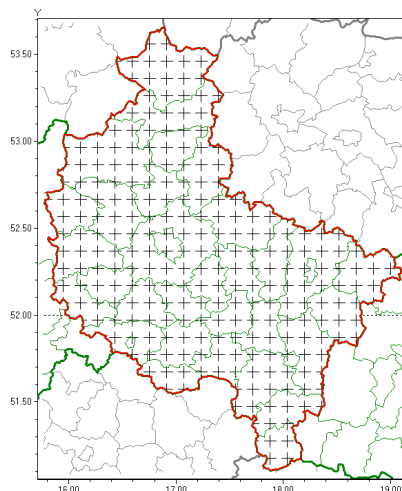

Zasięg komunikatu w województwie

Burze z gradem

Komunikat meteorologiczny z godz. 13:35 dnia 24.09.2018

Nazwa biura	IMGW-PIB Biuro Prognoz Meteorologicznych Oddział w Poznaniu
Zjawiska	Burze z gradem
Obszar	województwo wielkopolskie powiaty: chodzieski, czarnkowsko-trzcianecki, gnieźnieński, gostyński, grodziski, jarociński, kaliski, Kalisz, kpiński, kolski, Konin, koniński, kocimięcki, krotoszyński, leszczyński, Leszno, międzybuzki, nowotomyski, obornicki, ostrowski, ostrzeszowski, pilski, pleszewski, Poznań, poznański, rawicki, słupecki, szamotulski, średzki, remski, turecki, wągrowiecki, wolsztyński, wrzesiński, złotowski
Sytuacja meteorologiczna	Na terenie województwa wielkopolskiego lokalnie wystąpiły burze z przelotnymi opadami deszczu. Mogą im towarzyszyć słabe opady gradu lub kryształki śniegu. Porywy wiatru nie przekraczają 60-65 km/h i pod koniec dnia będą słabsze. Wiatr wieje z północnego-zachodu.
Uwagi	Komunikat przygotowano na podstawie danych z systemów teledetekcji atmosfery oraz sieci pomiarowo-obszernych IMGW-PIB. Lokalnie zjawiska mogą mieć inny przebieg niż opisany.
Dyrektor synoptyk IMGW-PIB	Lech Buchert
Godzina i data wydania	godz. 13:35 dnia 24.09.2018